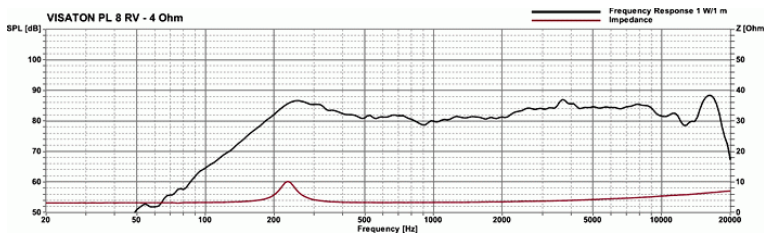

Eigenschaften / Attributes

- Montage ohne zusätzliche Schrauben

- Assembly without additional screws

20.04.2016

PL 8 RV - 4 Ohm

Art. No. 4480

Technische Daten / Technical data

Nennbelastbarkeit Rated power	10 W
Musikbelastbarkeit Maximum power	20 W
Übertragungsbereich Frequency response	140–19000 Hz
Mittlerer Schalldruckpegel Mean sound pressure level	84 dB (1 W/1 m)
Gewicht netto Net weight	0,2 kg
Einbauöffnung Cutout diameter	72,5 mm
Länge des Anschlusskabels Length of cable	0,5 m
Temperaturbereich Temperature range	–25 ... 70 °C
Farbe Colour	schwarz / black