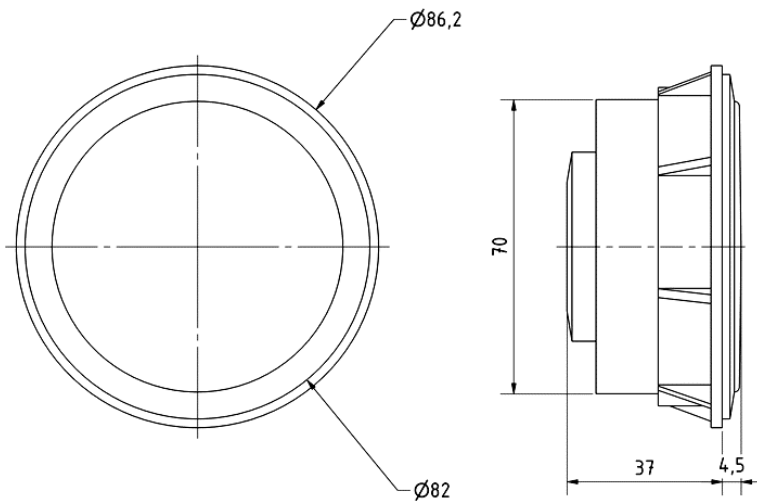

8 cm (3.3") full-range speaker with high efficiency, balanced and very wide frequency response. High quality speech reproduction. Simple mounting in dashboards or door panels by mounting ring with thread.

Eigenschaften / Attributes

- Montage ohne zusätzliche Schrauben

- Assembly without additional screws

20.04.2016

PL 8 RV - 4 Ohm

Art. No. 4480

Technische Daten / Technical data

Nennbelastbarkeit Rated power	10 W
Musikbelastbarkeit Maximum power	20 W
Übertragungsbereich Frequency response	140–19000 Hz
Mittlerer Schalldruckpegel Mean sound pressure level	84 dB (1 W/1 m)
Gewicht netto Net weight	0,2 kg
Einbauöffnung Cutout diameter	72,5 mm
Länge des Anschlusskabels Length of cable	0,5 m
Temperaturbereich Temperature range	–25 ... 70 °C
Farbe Colour	schwarz / black